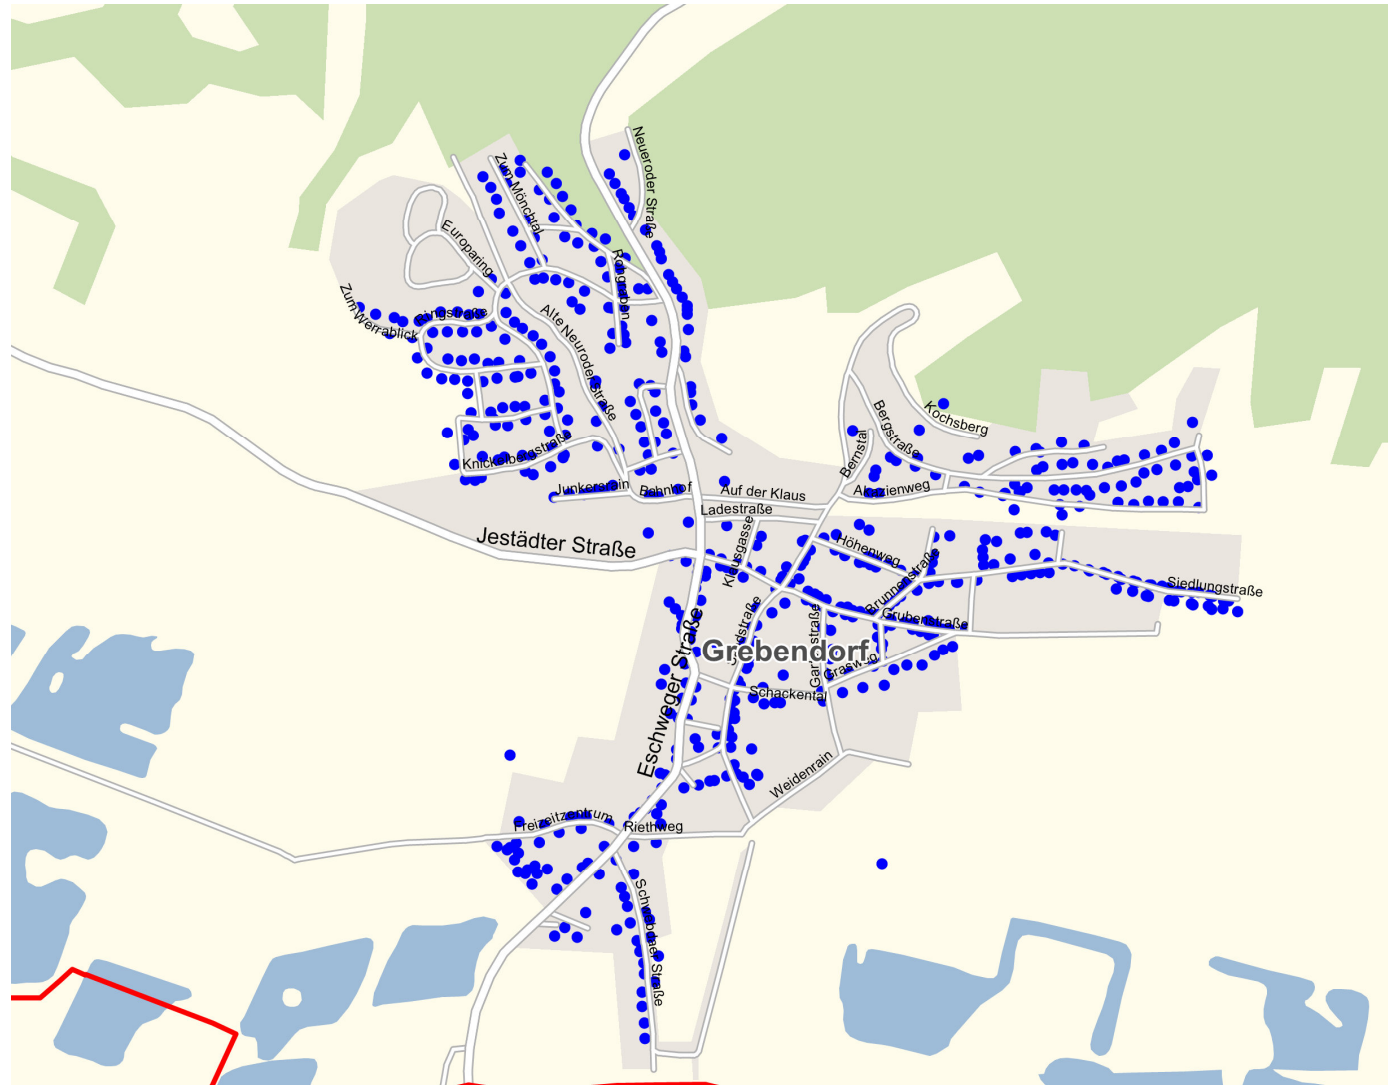

...Anschlussdose in der Wohnung...

Unitymedia vor Ort

Unitymedia in der Gemeinde Meinhard

- Rd. 2.100 erreichbare Haushalte (~ 81 %)
- Frieda
- Grebendorf
- Hitzelrode
- Jestädt
- Neuerode
- Schwebda

Unitymedia in Meinhard OT Frieda

Unitymedia in Meinhard OT Grebendorf

Unitymedia in Meinhard OT Hitzelrode u. Jestädt

Unitymedia in Meinhard OT Neuerode u. Schwebda

Ihr Anschluss an unser Netz: ab 398€ möglich

Voraussetzung:

- Kabel geht an der Grundstücksgrenze vorbei
- Graben auf Grundstück nicht länger als 10m
- Tiefbauarbeiten und Mauereinführung erfolgen durch Unitymedia
- Sie schließen einen Vertrag für mindestens 1 Produkt mit uns ab