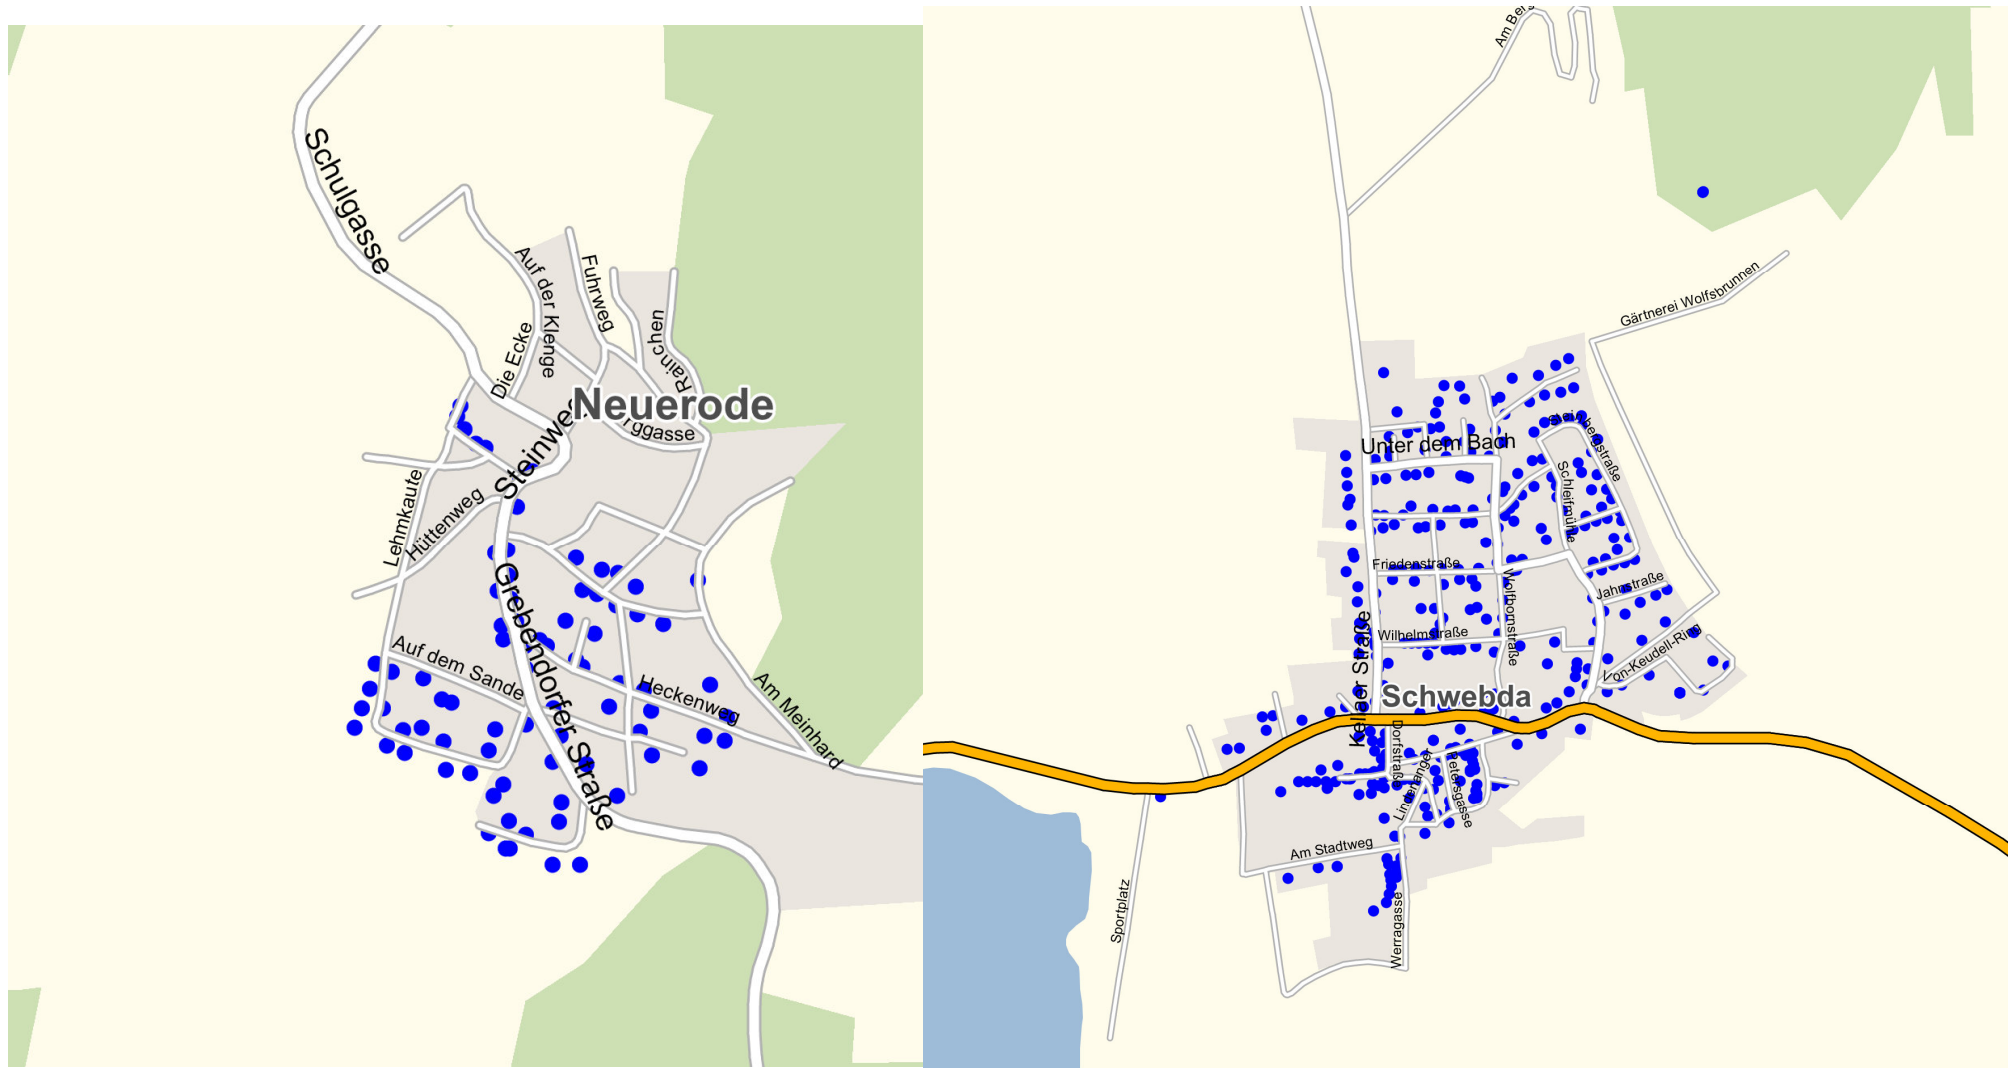

...Anschlussdose in der Wohnung...

Unitymedia vor Ort

Unitymedia in der Gemeinde Meinhard

- Rd. 2.100 erreichbare Haushalte (~ 81 %)
- Frieda
- Grebendorf
- Hitzelrode
- Jestädt
- Neuerode
- Schwebda

Unitymedia in Meinhard OT Frieda

Unitymedia in Meinhard OT Grebendorf

Unitymedia in Meinhard OT Hitzelrode u. Jestädt

Unitymedia in Meinhard OT Neuerode u. Schwebda

Ihr Anschluss an unser Netz: ab 398€ möglich

Voraussetzung:

- Kabel geht an der Grundstücksgrenze vorbei
- Graben auf Grundstück nicht länger als 10m
- Tiefbauarbeiten und Mauereinführung erfolgen durch Unitymedia
- Sie schließen einen Vertrag für mindestens 1 Produkt mit uns ab