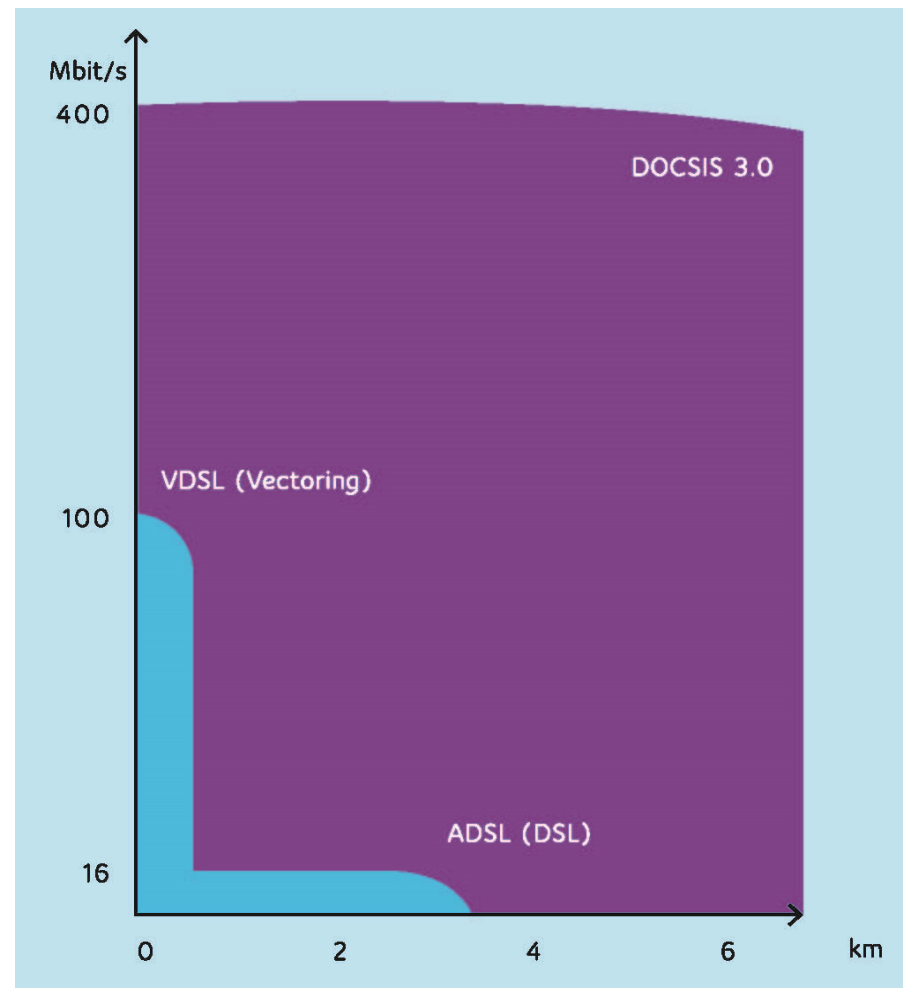

HEUTE

Download-Geschwindigkeiten mit bis zu 400 Mbit, entfernungsunabhängig

ZUKÜNFTIG

Übertragungsstandard **DOCSIS 3.1** ermöglicht **Bandbreiten** von bis zu 10 GBit/s symmetrisch (in der Entwicklung)

Unsere Geschwindigkeit: HighSpeed Internet auch für den ländlichen Raum

Klare Vorteile für die Kabeltechnologie:

- Konstant hohe Download-Geschwindigkeiten zu jedem Haushalt.
 - ➔ **Entfernungsunabhängig** (siehe Grafik)

Coax-Kabel vs. Telefon-Kabel:

Kabel Ø 12,5 mm mit
Kupferleiter 3,8 mm²

Kabelanschluss (übliches Koaxialkabel für den Hausanschluss)

2-Draht-Technik
2 Adern à 0,6 mm²

Telefon/DSL (übliche Teilnehmeranschlussleitung)

Unitymedia

Unser Angebot für Private Haushalte
und Gewerbetreibende