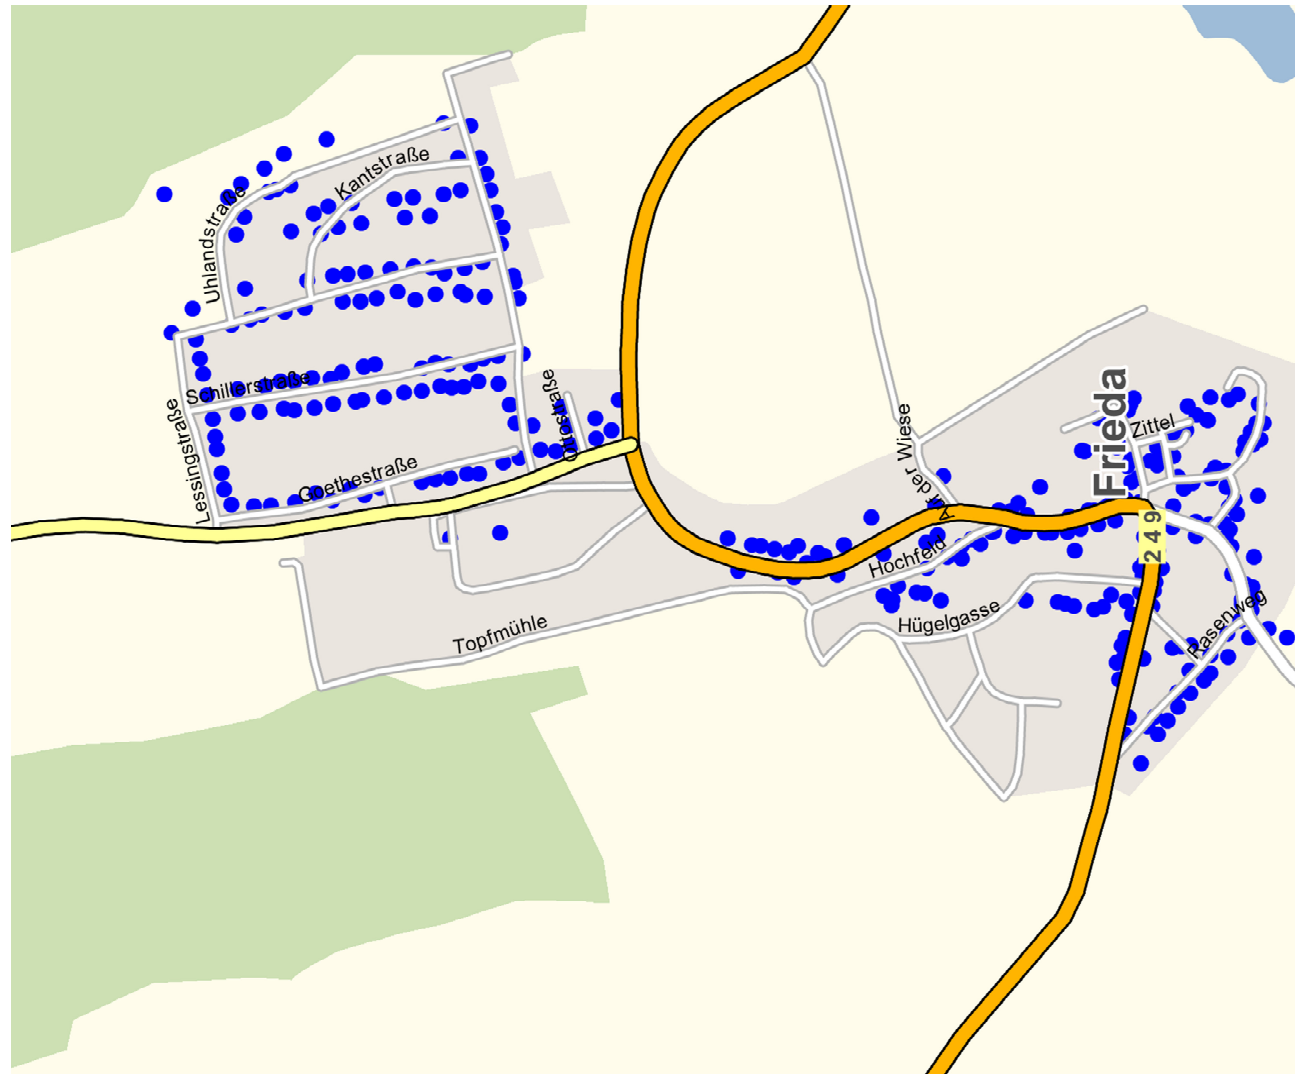

...Anschlussdose in der Wohnung...

Unitymedia vor Ort

Unitymedia in der Gemeinde Meinhard

- Rd. 2.100 erreichbare Haushalte (~ 81 %)
- Frieda
- Grebendorf
- Hitzelrode
- Jestädt
- Neuerode
- Schwebda

Unitymedia in Meinhard OT Frieda

Unitymedia in Meinhard OT Grebendorf

Unitymedia in Meinhard OT Hitzelrode u. Jestädt

Unitymedia in Meinhard OT Neuerode u. Schwebda

Ihr Anschluss an unser Netz: ab 398€ möglich

Voraussetzung:

- Kabel geht an der Grundstücksgrenze vorbei
- Graben auf Grundstück nicht länger als 10m
- Tiefbauarbeiten und Mauereinführung erfolgen durch Unitymedia
- Sie schließen einen Vertrag für mindestens 1 Produkt mit uns ab