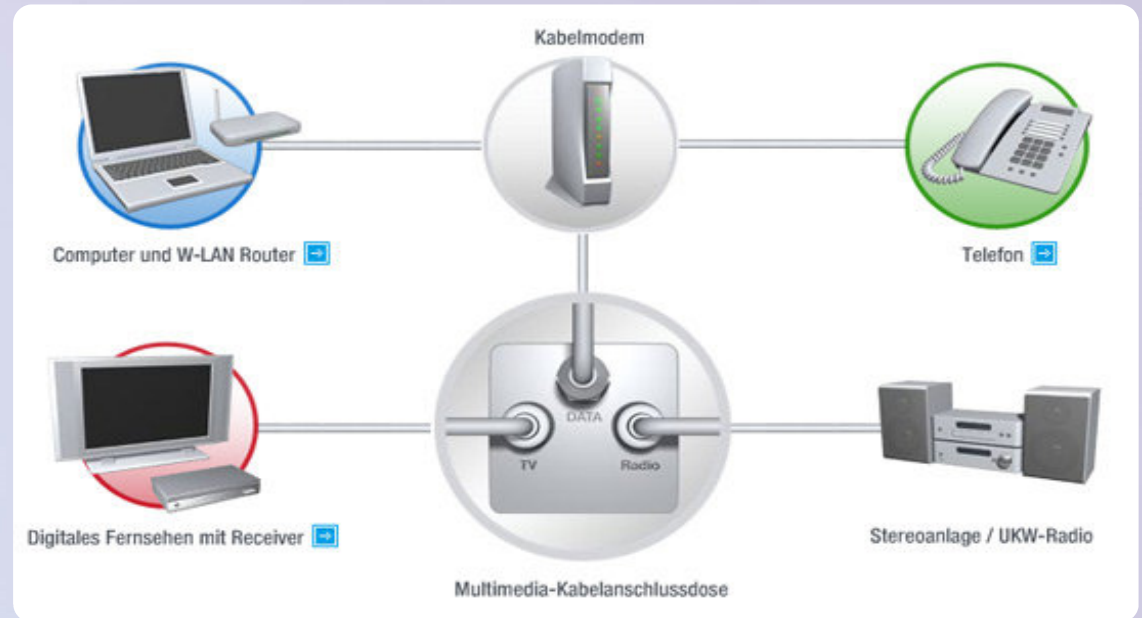

- ✓ Bis zu 250 Mbit/s Download, bis zu 20 Mbit/s Upload
- ✓ Bis zu 5 statische IP-Adressen
- ✓ Business Garantien / Services

Company Symetric

Symmetrische Bandbreiten über COAX

- ✓ Up- und Download 15/15 oder 25/25 Mbit/s
- ✓ Modem mit Ethernet-schnittstelle
- ✓ Bis zu 16 statische IP-Adressen

Company Fibre

Symmetrische Bandbreite über Glasfaser

- ✓ Bis zu 10 Gbit/s Up- / Download
- ✓ BGP-Session auf Wunsch möglich
- ✓ Inklusive fester IP-Adresse und Dual-Stack-Support

**Komplette Hausinstallation
durch unsere Techniker bis zur...**

...Anschlussdose in der Wohnung...

Unitymedia vor Ort

Unitymedia in der Gemeinde Meinhard

- Rd. 2.100 erreichbare Haushalte (~ 81 %)
- Frieda
- Grebendorf
- Hitzelrode
- Jestädt
- Neuerode
- Schwebda

Unitymedia in Meinhard OT Frieda