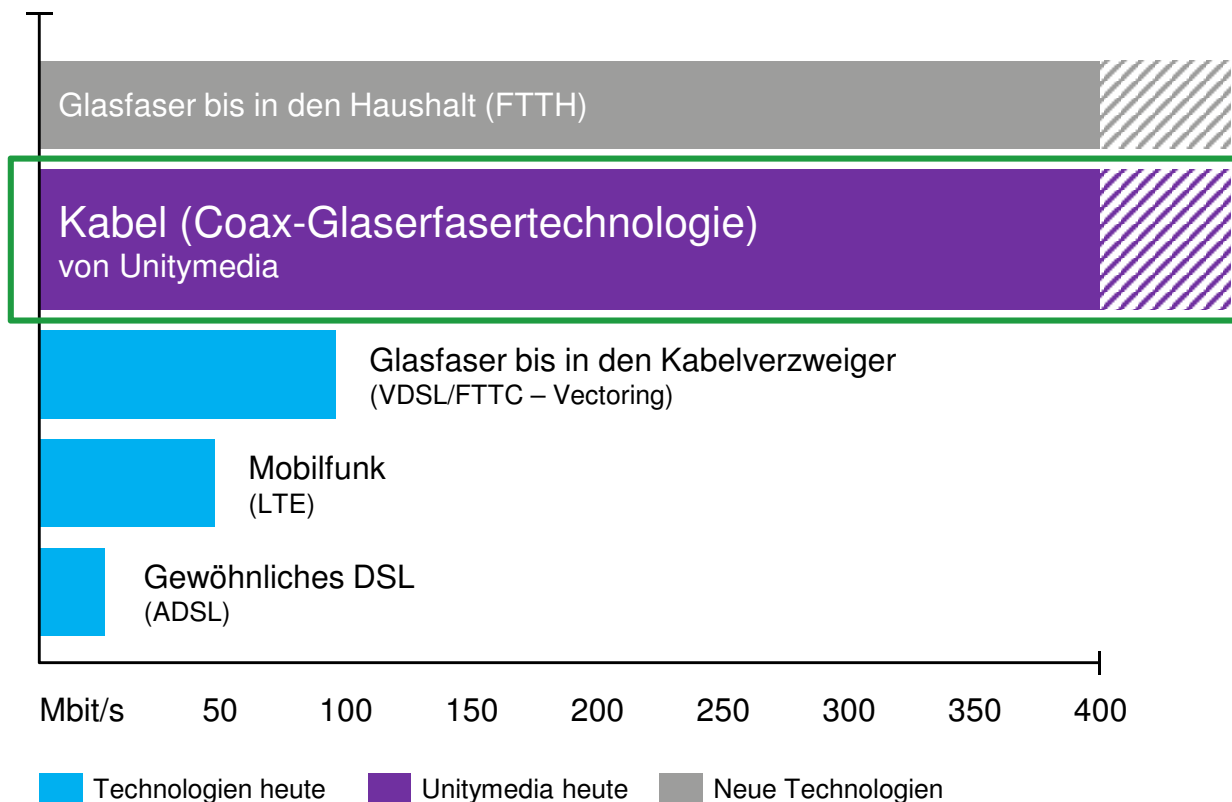

Coax-Glasfaser-Technologie: Schnell, sicher und leistungsfähig

Das Kabel kann's! VORTEILE

HEUTE

Download-Geschwindigkeiten mit bis zu 400 Mbit, entfernungsunabhängig

ZUKÜNFTIG

Übertragungsstandard **DOCSIS 3.1** ermöglicht **Bandbreiten** von bis zu 10 GBit/s symmetrisch (in der Entwicklung)