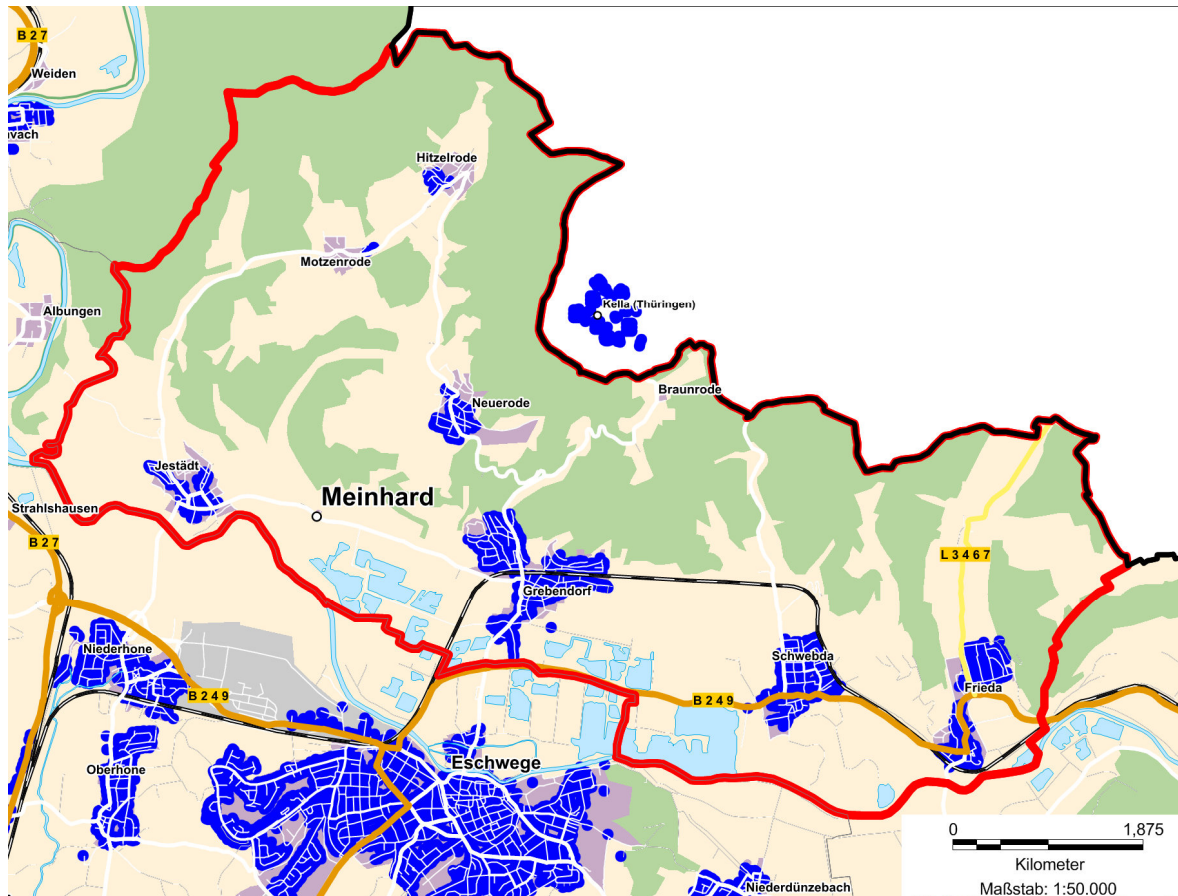

...Anschlussdose in der Wohnung...

Unitymedia vor Ort

Unitymedia in der Gemeinde Meinhard

- Rd. 2.100 erreichbare Haushalte (~ 81 %)
- Frieda
- Grebendorf
- Hitzelrode
- Jestädt
- Neuerode
- Schwebda

Unitymedia in Meinhard OT Frieda