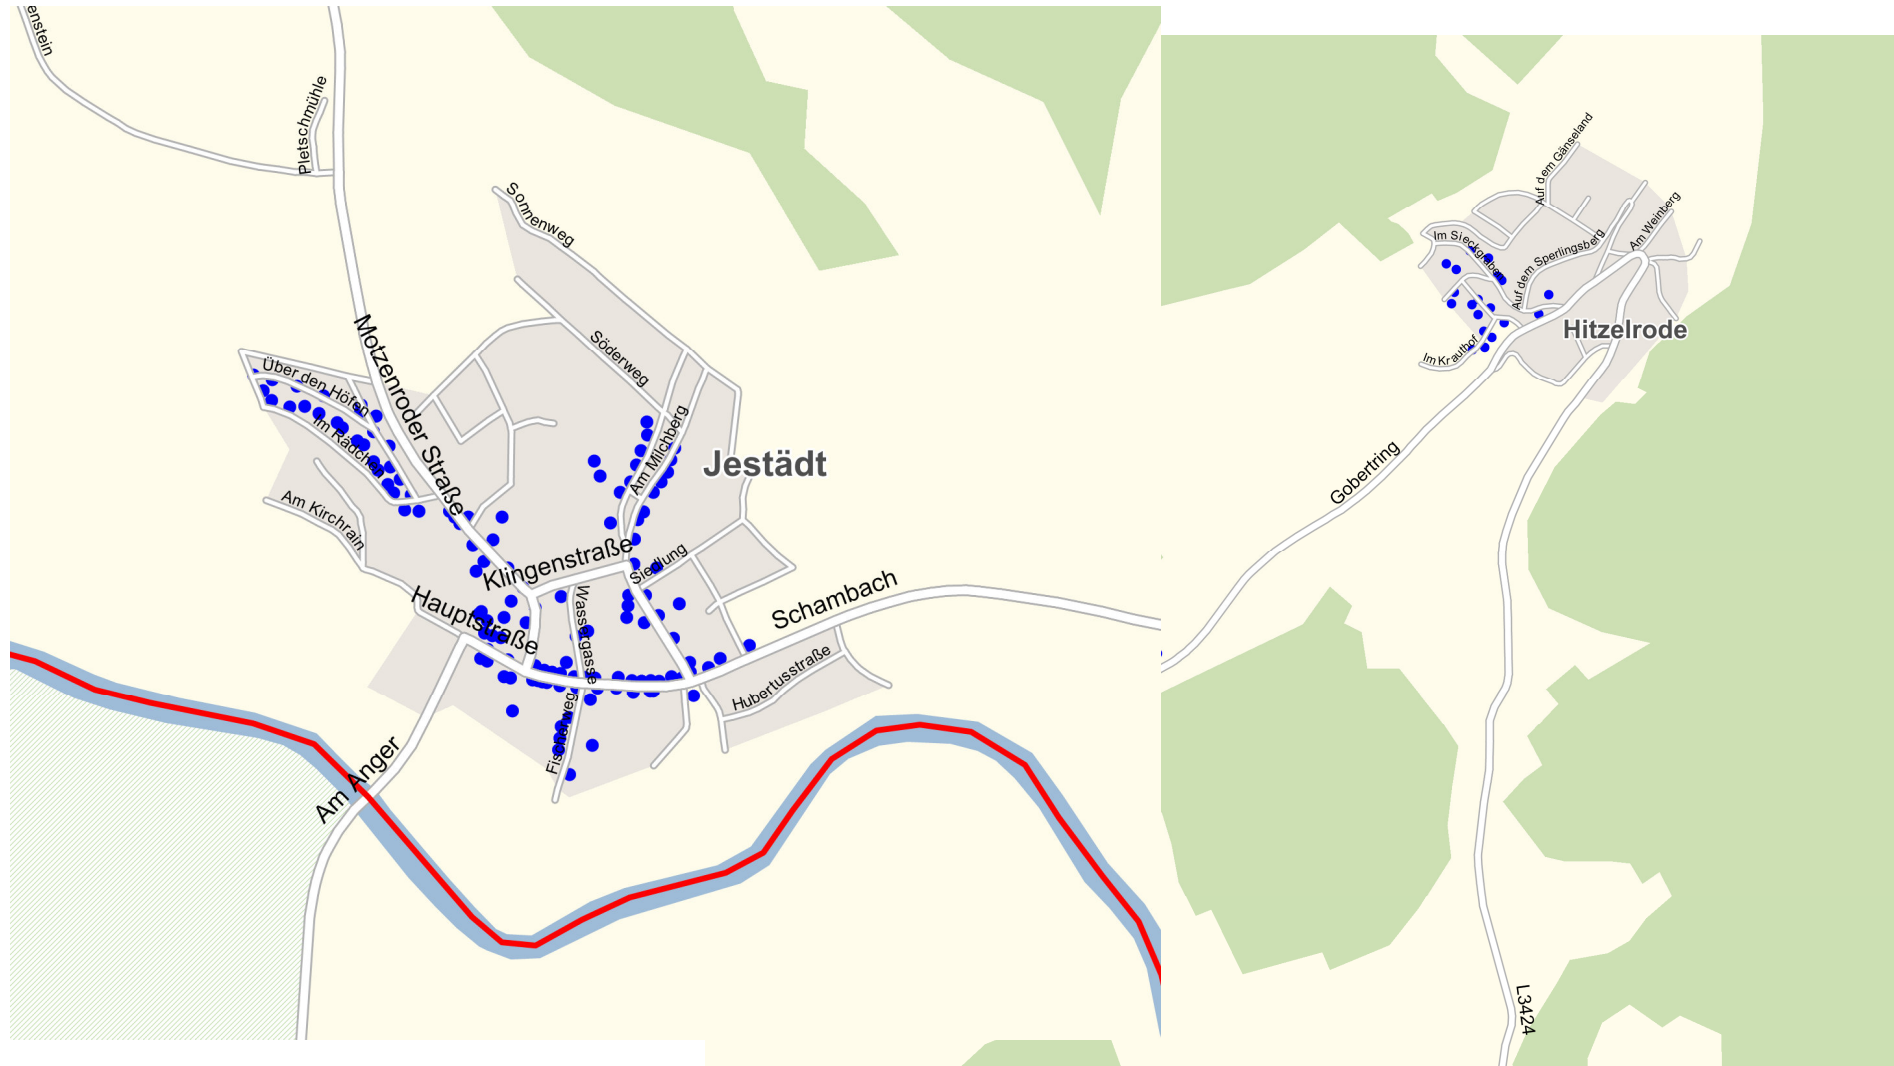

...Anschlussdose in der Wohnung...

Unitymedia vor Ort

Unitymedia in der Gemeinde Meinhard

- Rd. 2.100 erreichbare Haushalte (~ 81 %)
- Frieda
- Grebendorf
- Hitzelrode
- Jestädt
- Neuerode
- Schwebda

Unitymedia in Meinhard OT Frieda

Unitymedia in Meinhard OT Grebendorf

Unitymedia in Meinhard OT Hitzelrode u. Jestädt

Unitymedia in Meinhard OT Neuerode u. Schwebda

Ihr Anschluss an unser Netz: ab 398€ möglich

Voraussetzung:

- Kabel geht an der Grundstücksgrenze vorbei
- Graben auf Grundstück nicht länger als 10m
- Tiefbauarbeiten und Mauereinführung erfolgen durch Unitymedia
- Sie schließen einen Vertrag für mindestens 1 Produkt mit uns ab