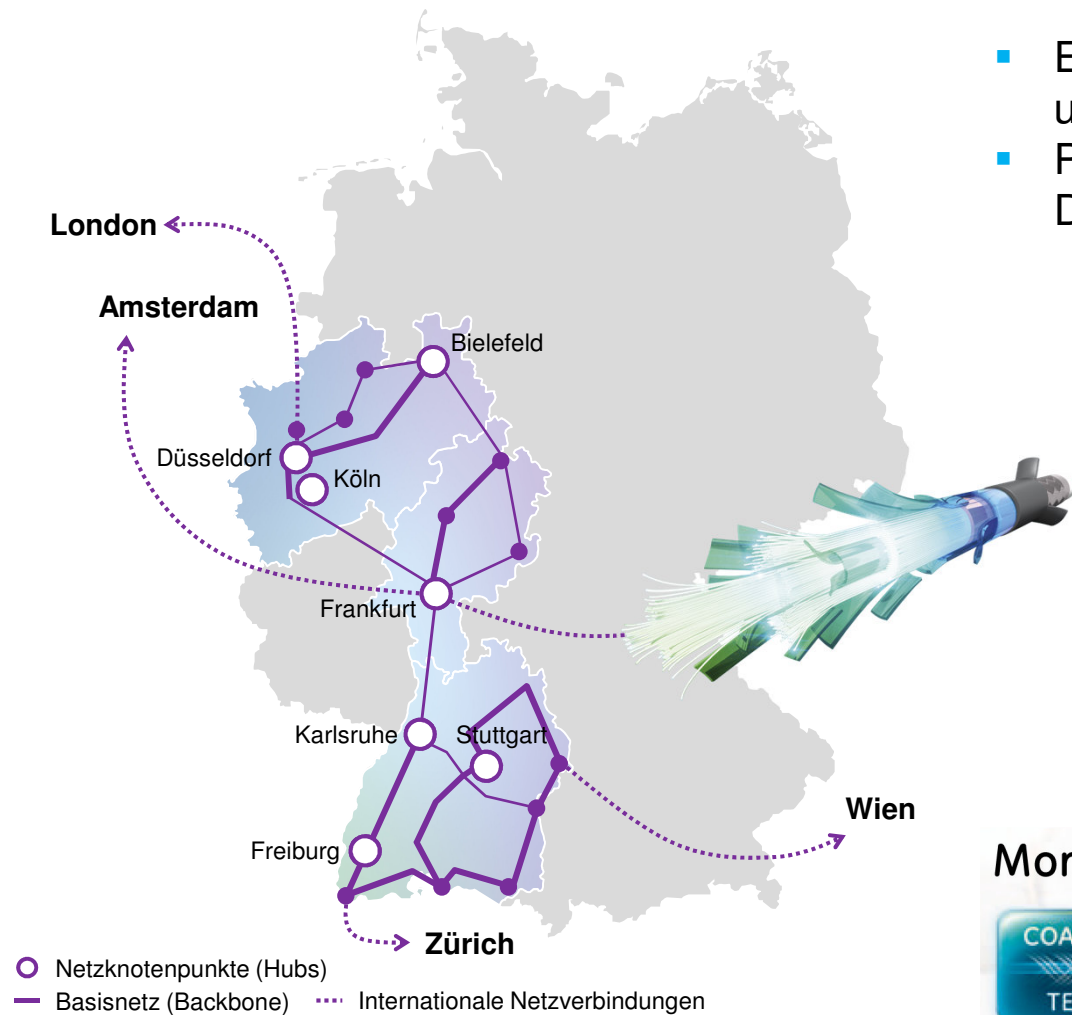

Breitband in Meinhard

Angebote und Leistungen von Unitymedia

Meinhard, den 01.06.2016

unitymedia

Fakten zu Unitymedia

Unitymedia mit Sitz in Köln

Kabelnetzbetreiber in NRW, BW und Hessen

2.500 
Mitarbeiter

Bis zu 
400 Mbit/s
Highspeed-Internet

#2 Unitymedia ist der
zweitgrößte Kabelanbieter
Deutschlands

COAX Glasfaser-
technologie

12,8 Mio. 
Erreichte Haushalte

2,17 
Mio. €
Umsatz in 2015

Maßnahmenband für Niederkrüchten Elmpf

Unser Kabelnetz: Coax-Glasfaser Technologie

- Ein Glasfaserring verbindet Hessen, NRW und Baden-Württemberg.
- Proaktiver Ausbau der Glasfasernetze zur Deckung des steigenden Bandbreitenbedarfes.

More power. More joy.