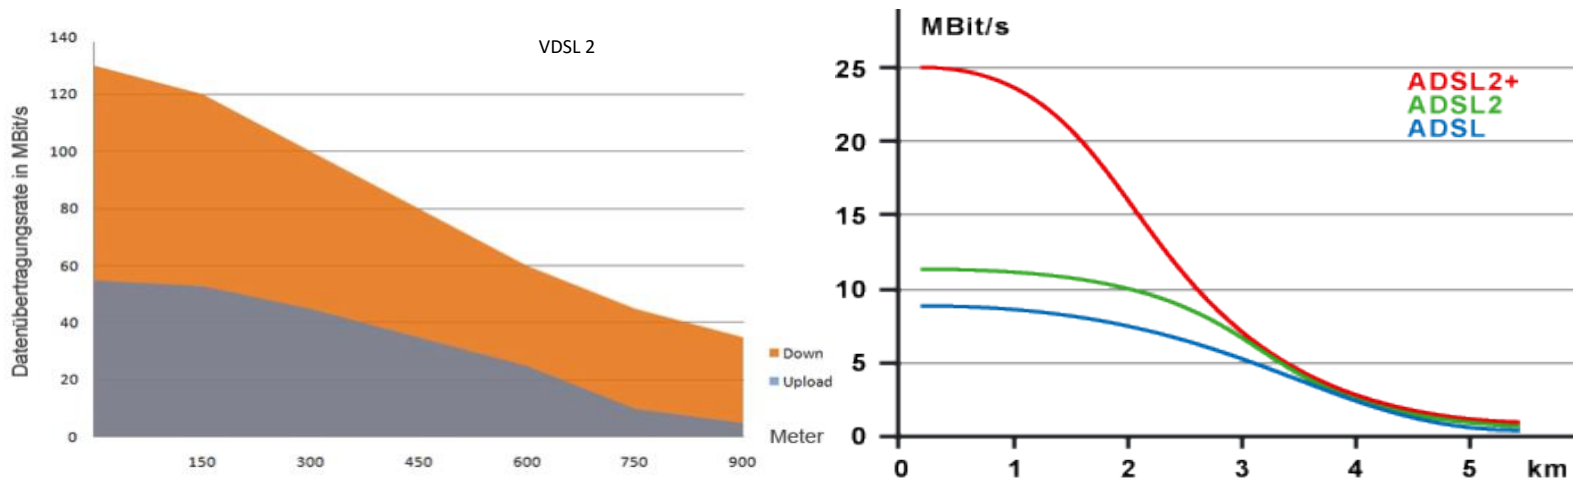

Unitymedia Der Ausbaugrad in den Ortsteilen ist sehr unterschiedlich. Teilweise liegt das Fernsehkabel im Bürgersteig und der Hausanschluss wurde aber nicht hergestellt. Auf der Website www.unitymedia.de kann unter dem Punkt "Hilfe & Beratung" die Verfügbarkeit geprüft werden. Sollte Ihre Hausnummer nicht in der Verfügbarkeit liegen, können Sie auch hier über den Punkt "Verfügbarkeitsprüfung" - "Adresse nicht gefunden" eine schriftliche Anfrage stellen. Hier wird ein spezielles Angebot unterbreitet wie hoch sich die Kosten für die Herstellung des Anschlusses belaufen. Unitymedia bietet auch spezielle Angebot für die Erhöhung der Uploadbandbreite bis 20 Mbit an. Den höchsten Ausbaugrad hat Frieda, man spricht hier von ca. 98% Unitymedia Verfügbarkeit. Aus dem Grund musste Frieda auch aus dem Nordhessischen Breitbandprojekt genommen werden.

Telekom In den Ortsteilen Grebendorf, Jestädt und Neuerode wurde das Ortsnetz auf das Übertragungsverfahren VDSL-2 aufgerüstet. In den einzelnen Ortsteilen wurden hierfür Systemschranke aufgebaut. Hier kann man grob abschätzen, wie weit der jeweilige Hausanschluss vom Systemschrank entfernt liegt. Auch hier kann man auf der Website www.telekom.de ein Verfügbarkeitsprüfung machen. Bei dem alten Übertragungsverfahren VDSL-2+ werden Datenübertragungsraten bis 16 Mbit erreicht. Je nach Leitungslänge fällt auch hier die verfügbare Bandbreite ab. Die Grafiken zeigt auf, mit welcher Bandbreite zu rechnen ist. Es spielen noch weitere Parameter eine Rolle, als Orientierung sollte das aber reichen.