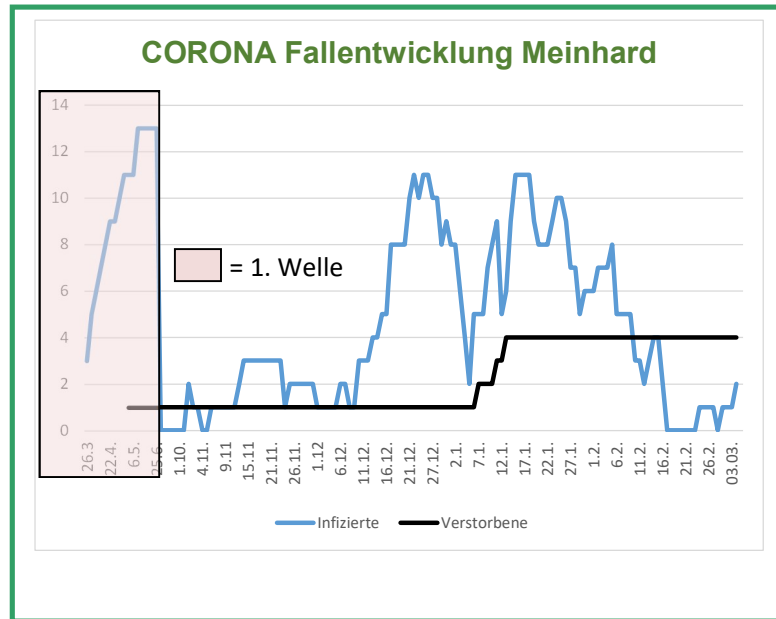

# DER BÜRGERMEISTER DER GEMEINDE MEINHARD

Frieda • Grebendorf • Hitzelrode • Jestädt • Motzenrode • Neuerode • Schwebda

Meinhard, den 5. März 2021

Liebe Mitbürgerinnen und Mitbürger - **ab kommenden Montag den 8. März gilt:**

- 1.) **Alle** gemeindlichen Einrichtungen –außer Kindergärten und Friedhofshallen- bleiben weiter geschlossen.
- 2.) Das Abbrennen von Osterfeuern mit Bewirtung fällt auch in diesem Jahr aus.
- 3.) Ausschließlich Kinder unter 14 Jahren dürfen unsere Außensportanlagen ohne Begrenzung der Personenzahl nutzen.
- 4.) Zusammenkünfte sind nun wieder im Kreis des eigenen und eines weiteren Hausstandes bis zu einer Gruppengröße von höchstens 5 Personen gestattet – dazugehörige Kinder bis 14 Jahren bleiben unberücksichtigt.
- 5.) Allen Bürgern die in oder vor 1951 geboren sind, bietet die Gemeinde in besonderen Härtefällen die Organisation eines Fahrdienstes zum Impfzentrum in Eschwege an. Anmeldungen zum Fahrdienst sind erst nach Bestätigung des Impftermins (mindestens 2 Tage vor dem Termin), im Bürgerbüro (05651/7480-13) oder bei Frau Flügel (05651/748024) vorzunehmen.